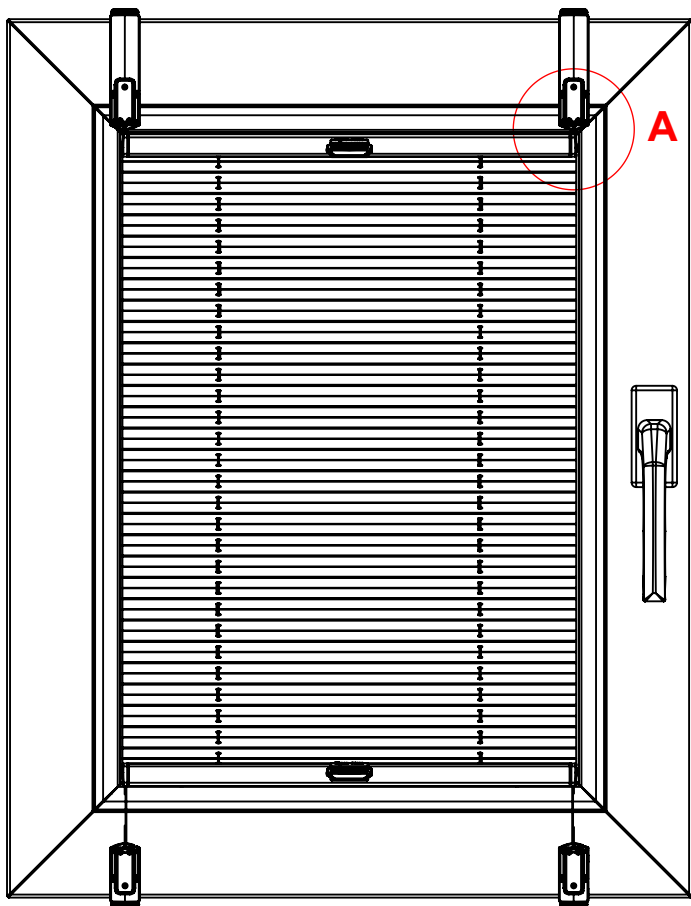

VEGAS PLISSE
 - montaż: uchwyty bezinwazyjne
 - konfiguracja:
 • UBPW-ZPSVP (górną)
 • UBPS-ZPSVP (dół)

VEGAS PLISSE
- montaż: uchwyty bezinwazyjne
- konfiguracja:
• UBPW-ZPSVP (górną)
• UBPS-ZPSVP (dół)