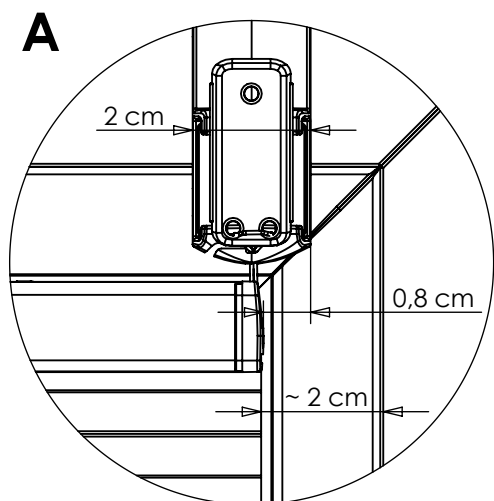

VEGAS PLISSE
 - montaż: uchwyty bezinwazyjne
 - konfiguracja:
 • UBPW-ZPSVP (górną)
 • UBPS-ZPSVP (dół)

VEGAS PLISSE
- montaż: uchwyty bezinwazyjne
- konfiguracja:
• UBPW-ZPSVP (górną)
• UBPS-ZPSVP (dół)