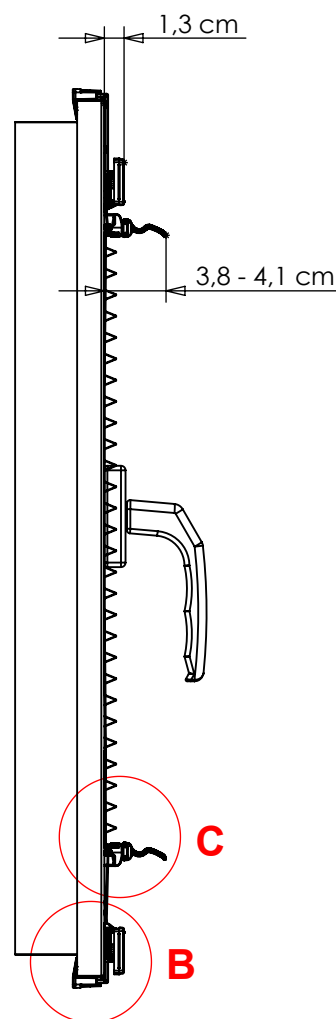

VEGAS PLISSE
 - montaż: uchwyty bezinwazyjne
 - konfiguracja:
 • UBPW-ZPSVP (górną)
 • UBPS-ZPSVP (dół)

VEGAS PLISSE
- montaż: uchwyty bezinwazyjne
- konfiguracja:
• UBPW-ZPSVP (górną)
• UBPS-ZPSVP (dół)